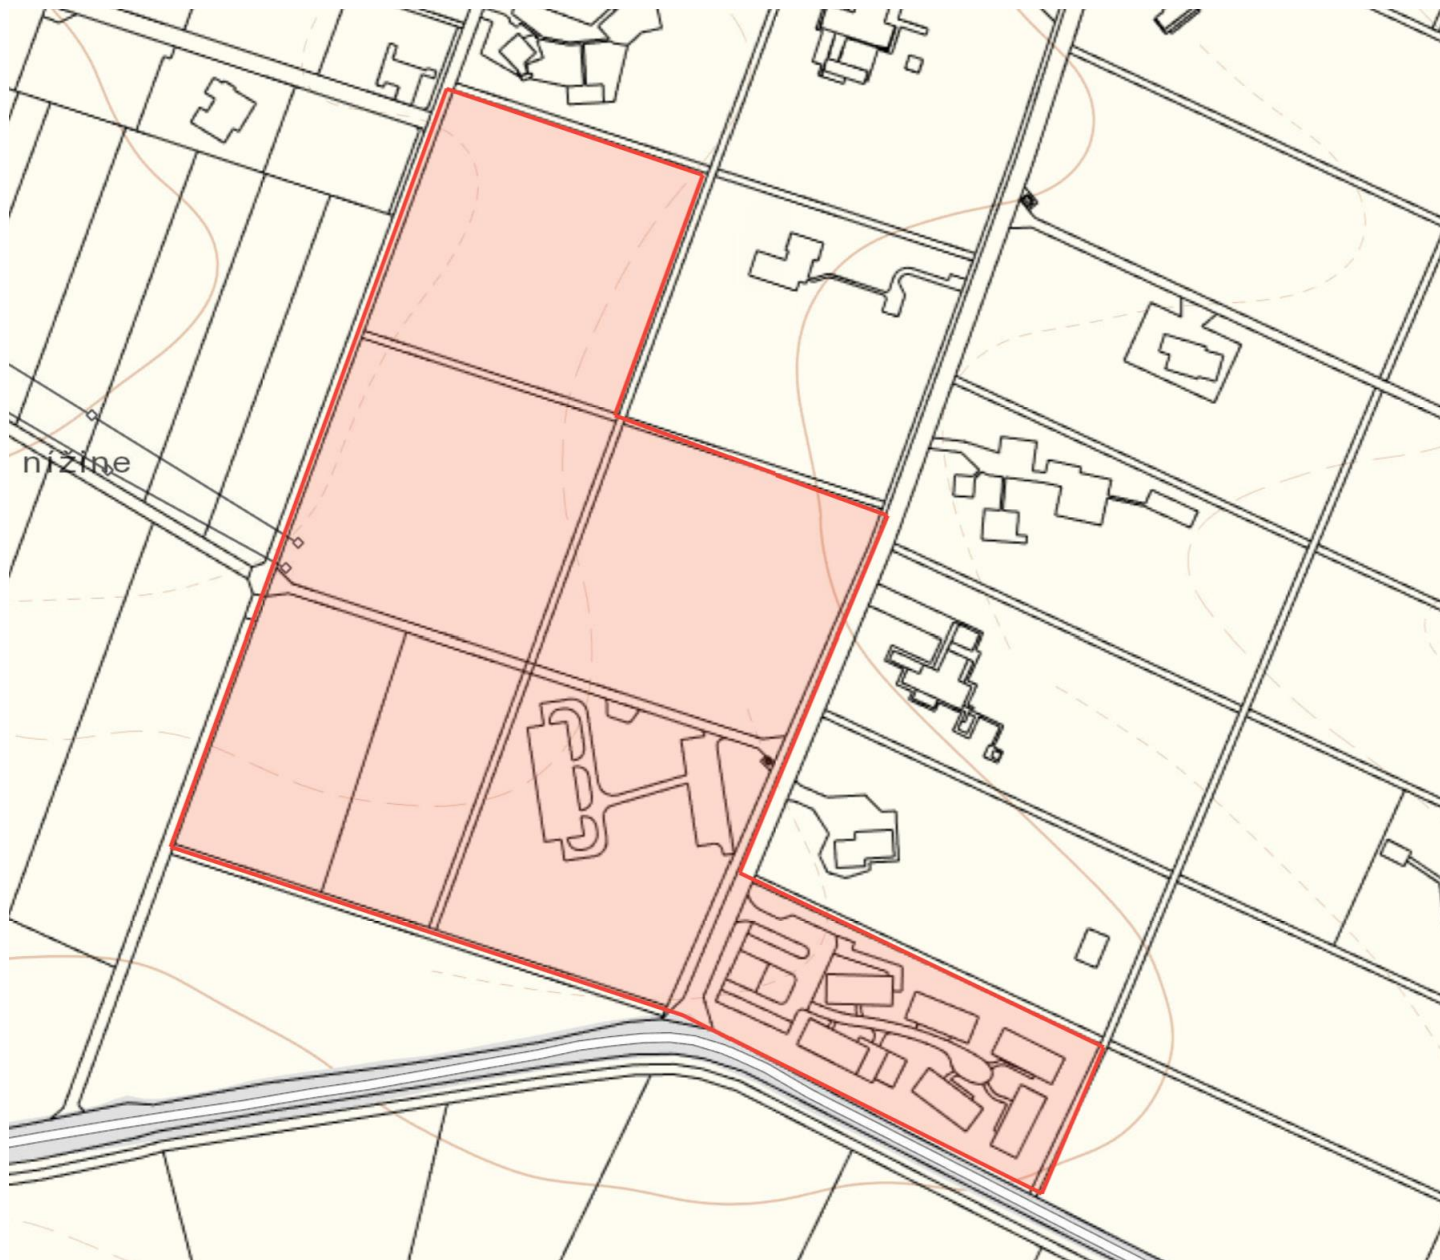

v realizácii

ŠIRŠIE
VZŤAHY

KRÁSNE SADY

ŠIRŠIE VZŤAHY

KRÁSNE SADY

FÁZA 3
VZOROVÝ PROJET
POĽANA

+

FÁZA 4
OBČIANSKA VYBAVENOSŤ

FÁZA 4 OBČIANSKA VYBAVENOSŤ

AKTUÁLNY STAV

Fáza 1 - ukončená

- 600 000 m² – rozloha
- Vydané právoplatné UR a SP.
- Siete skolaudované
- Stavebné pozemky predané

FÁZA 1 STAVEBNÉ POZEMKY

AKTUÁLNY STAV

Fáza 2 – Vybavenosť, ukončené