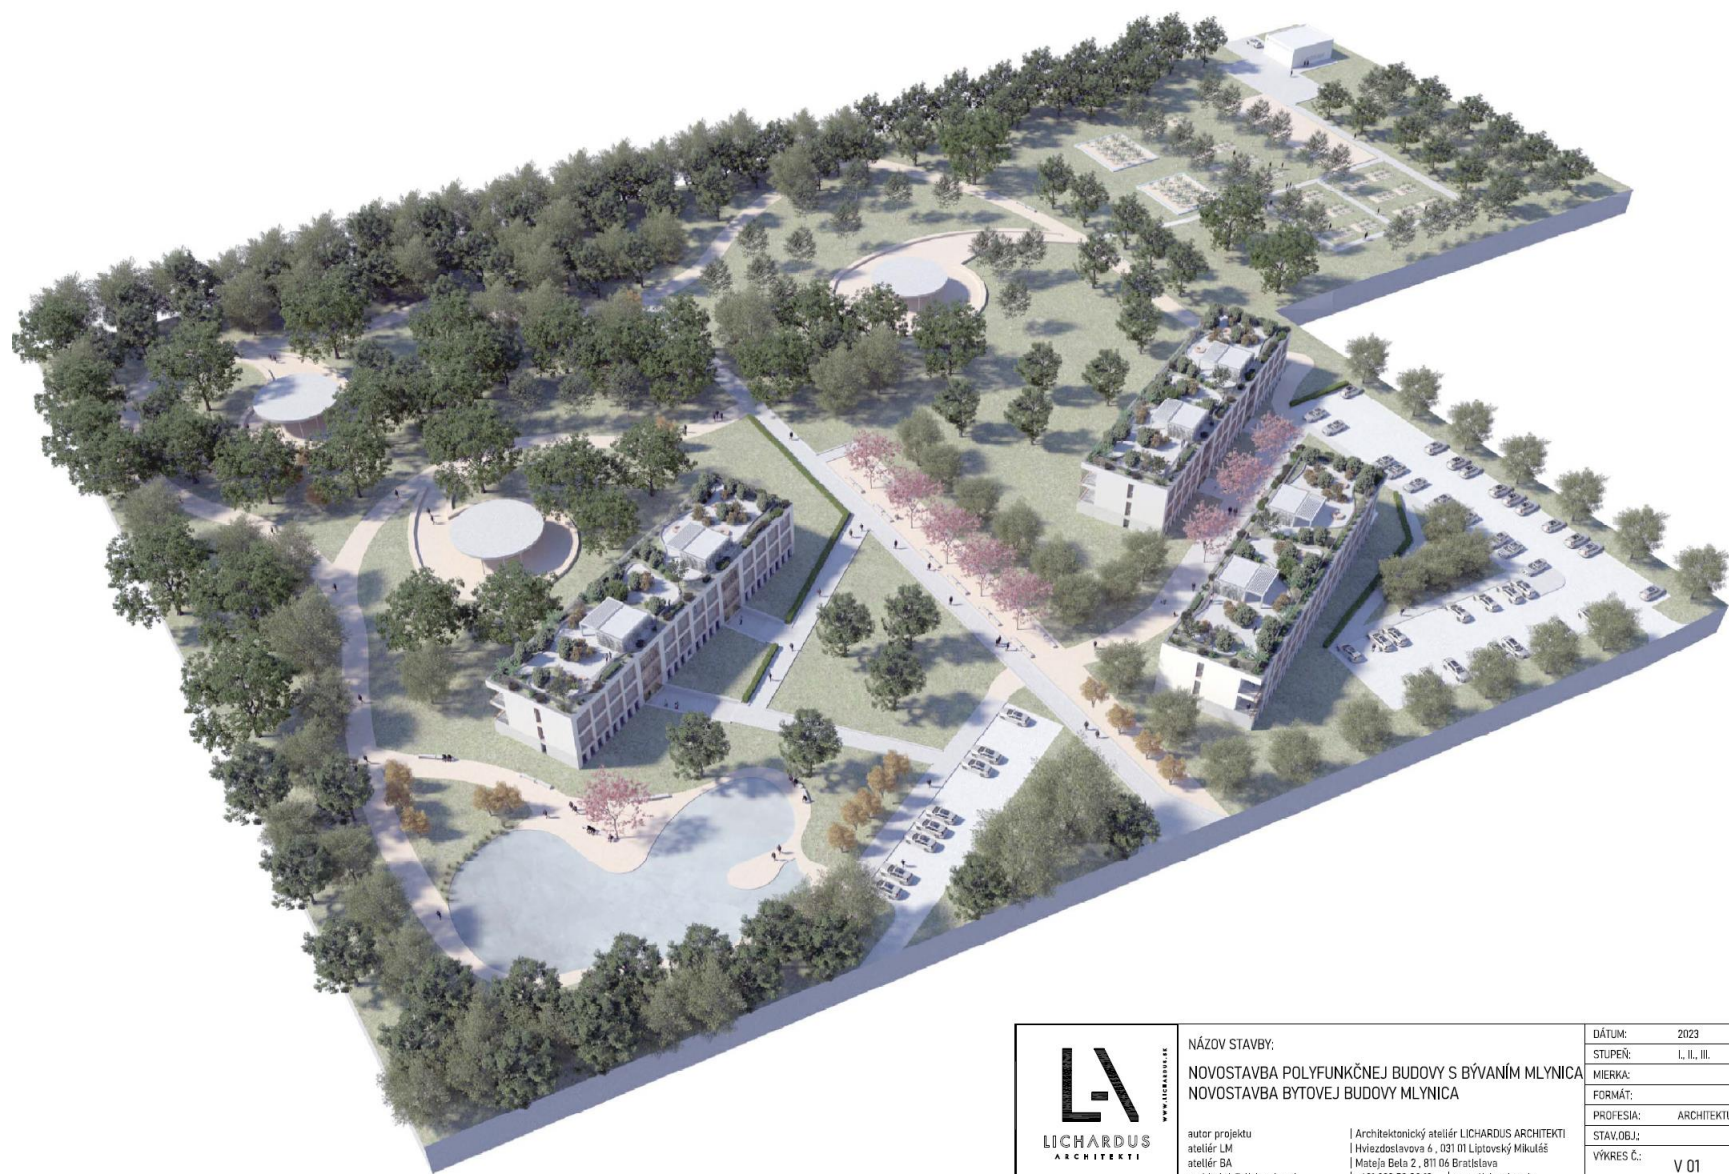

v realizácii

ŠIRŠIE
VZŤAHY

KRÁSNE SADY

ŠIRŠIE VZŤAHY

KRÁSNE SADY

FÁZA 3
VZOROVÝ PROJET
POĽANA

+

FÁZA 4
OBČIANSKA VYBAVENOSŤ

FÁZA 3 ÚZEMIE

FÁZA 3 + 4 ÚZEMIE

FÁZA 3 VIZUALIZÁCIA

 www.lichardus.sk	NÁZOV STAVBY:	DÁTUM:
	NOVOSTAVBA POLYFUNKČNEJ BUDOVY S BÝVANÍM MLYNICA NOVOSTAVBA BYTOVEJ BUDOVY MLYNICA	STUPEŇ:
autor projektu atelier LM atelier BA architekti@lichardus.sk	Architektonický ateliér LICHARDUS ARCHITEKTI Hviezdoslavova 6, 031 01 Liptovský Mikuláš Mateja Bela 2, 811 06 Bratislava +421 903 70 80 12 www.lichardus.sk	2023 I., II., III. MIERKA: FORMÁT: PROFESIA: ARCHITEKTÚRA STAV.OBJ.: VÝKRES Č.: V 01

FÁZA 4 OBČIANSKA VYBAVENOSŤ

AKTUÁLNY STAV

Fáza 1 - ukončená

- 600 000 m² – rozloha
- Vydané právoplatné UR a SP.
- Siete skolaudované
- Stavebné pozemky predané

FÁZA 1 STAVEBNÉ POZEMKY

AKTUÁLNY STAV

Fáza 2 – Vybavenosť, ukončené