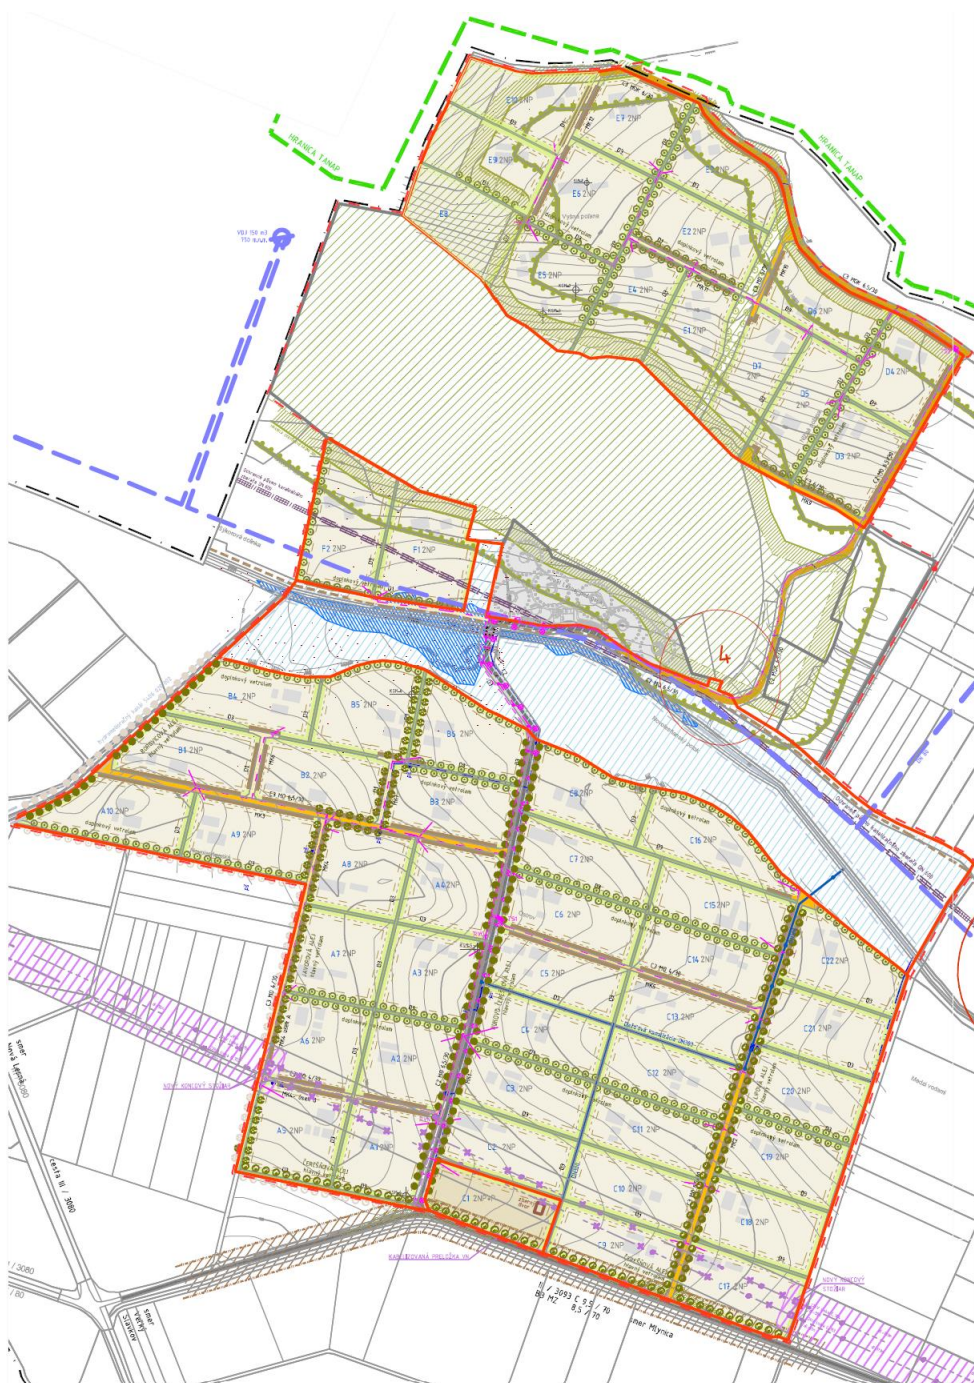

v realizácii

ŠIRŠIE
VZŤAHY

KRÁSNE SADY

ŠIRŠIE VZŤAHY

KRÁSNE SADY

FÁZA 3
VZOROVÝ PROJET
POĽANA

+

FÁZA 4
OBČIANSKA VYBAVENOSŤ

FÁZA 4 OBČIANSKA VYBAVENOSŤ

AKTUÁLNY STAV

Fáza 1 - ukončená

- 600 000 m² – rozloha
- Vydané právoplatné UR a SP.
- Siete skolaudované
- Stavebné pozemky predané

FÁZA 1 STAVEBNÉ POZEMKY

AKTUÁLNY STAV

Fáza 2 – Vybavenosť, ukončené